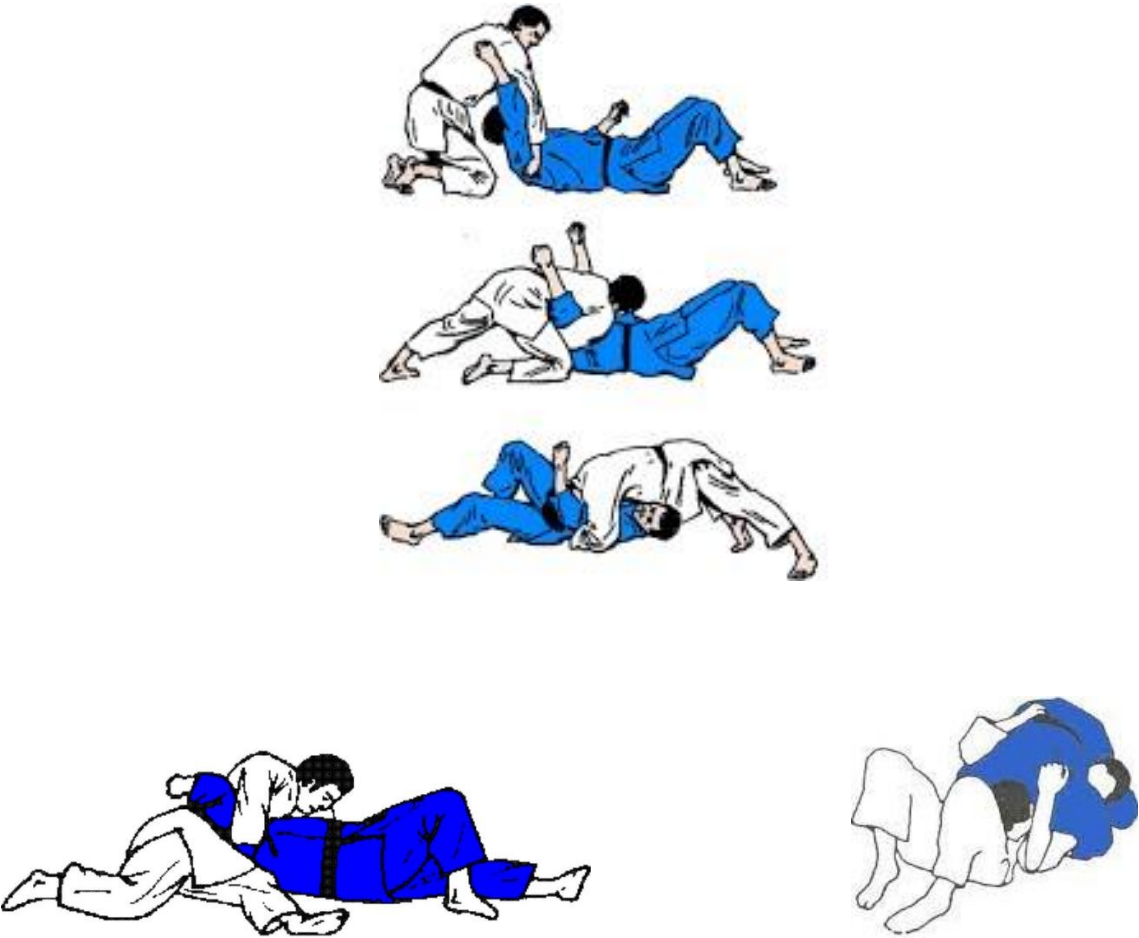

Pas żółto-pomarańczowy (4,5 kyu)

Sasae-tsurikomi-ashi

Soto-makikomi

Kouchi-makikomi

Tani-otoshi

Tani-Otoshi

Kuzure-kami-shiho-gatame

Ushiro-yoko-shiho-gatame