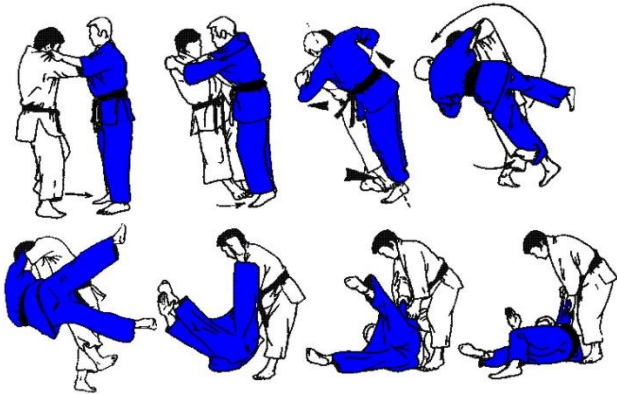

Pas żółto-pomarańczowy (4,5 kyu)

Sasae-tsurikomi-ashi

Soto-makikomi

Kouchi-makikomi

Tani-otoshi

Tani-Otoshi

Kuzure-kami-shiho-gatame

Ushiro-yoko-shiho-gatame