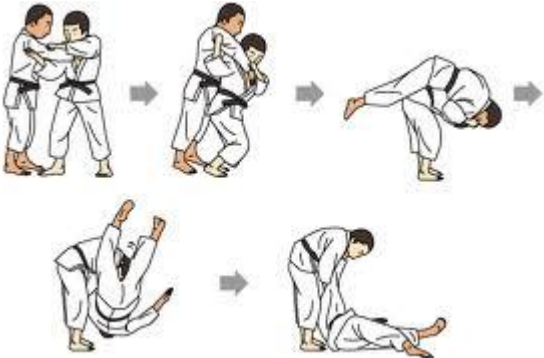

Pas biało-żółty (5,5kyu)

Ippon seoi nage