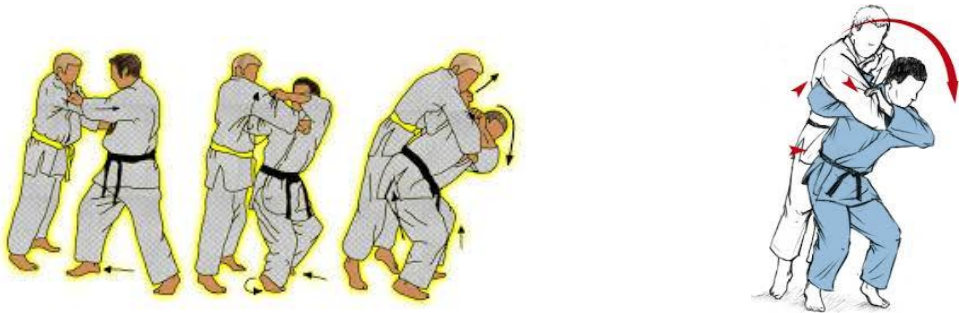

Morote sei nage